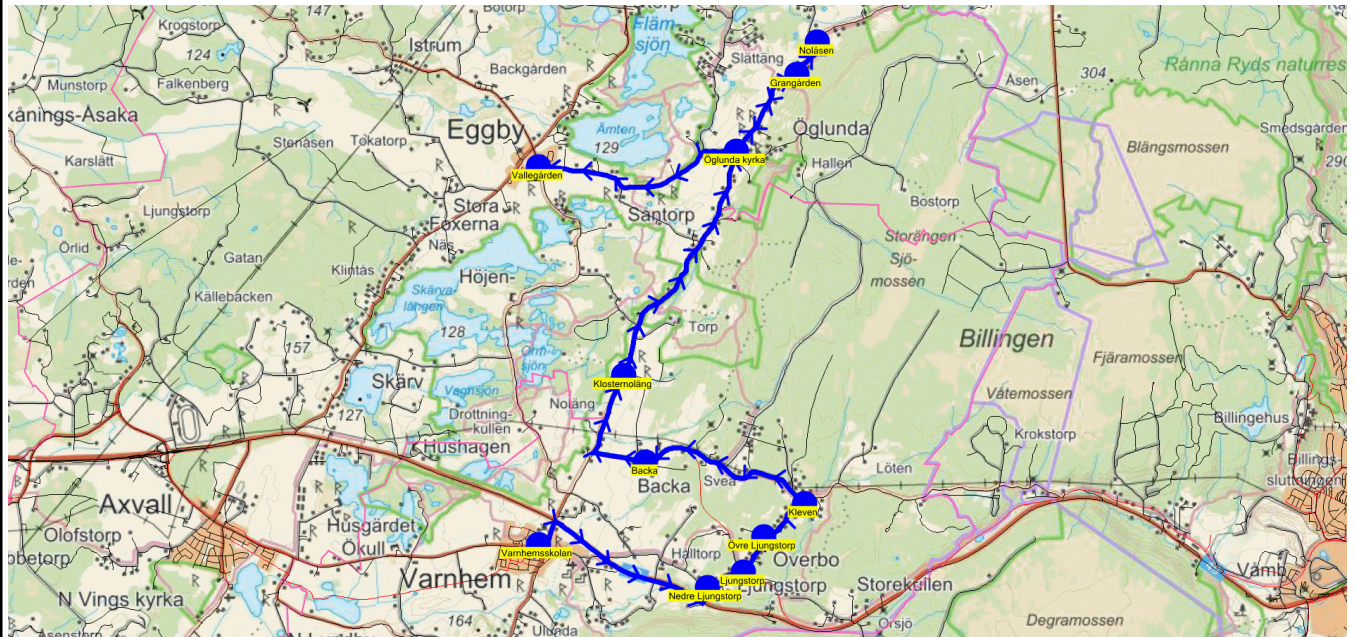

Turnr	Start kl	Slut kl	Linjesträckning	
200	7.14	7.45	BUSS 1 - Nolåsen - Grangården - Öglunda kyrka - Klosterroläng - Backa - Kleven - Övre Ljungstorp - Ljungstorp - Nedre Ljungstorp - Varnhemsskolan MÅNDAGAR - FREDAGAR	
	PunktNr	Hållplats	Km-Ack	Tid
	320	Nolåsen	0	7.14
	319	Grangården	0.53	7.16
	500	Öglunda kyrka	4.08	7.22
	262	Klosterroläng	5.33	7.25
	316	Backa	7.16	7.29
	313	Kleven	9.62	7.34
	312	Övre Ljungstorp	10.35	7.36
	311	Ljungstorp	10.9	7.38
	310	Nedre Ljungstorp	11.45	7.40
	324	Varnhemsskolan	14.56	7.45

Turnr	Start kl	Slut kl	Linjesträckning	
210	7.20	7.40	BUSS 4 - Norra Lundby - Kärrtorp - Källegården - St. Lycke - Lycke - Fredriksberg - Klippeskede - Millomgården - Timmerbacken - Varnhemsskolan MÅNDAGAR - FREDAGAR	
	PunktNr	Hållplats	Km-Ack	Tid
	38320	Norra Lundby	0	7.20
	301	Kärrtorp	0.83	7.22
	261	Källegården	1.34	7.24
	38316	St. Lycke	2.98	7.27
	303	Lycke	3.34	7.28
	302	Fredriksberg	3.83	7.30
	38315	Klippeskede	4.23	7.32
	243	Millomgården	4.89	7.34
	38314	Timmerbacken	5.63	7.36
	324	Varnhemsskolan	7.55	7.40

SKJUTS+ för Götene-Skara  
 2023-07-07 11:17:11

 Läsår 23/24  
 Period 96

Turnr	Start kl	Slut kl	Linjesträckning
250	13.10	13.49	BUSS 2 - Varnhemsskolan - Nedre Ljungstorp - Ljungstorp - Övre Ljungstorp - Kleven - Backa - Klosterroläng - Öglunda kyrka - Grangården - Nolåsen - Vallegården MÅNDAGAR - FREDAGAR