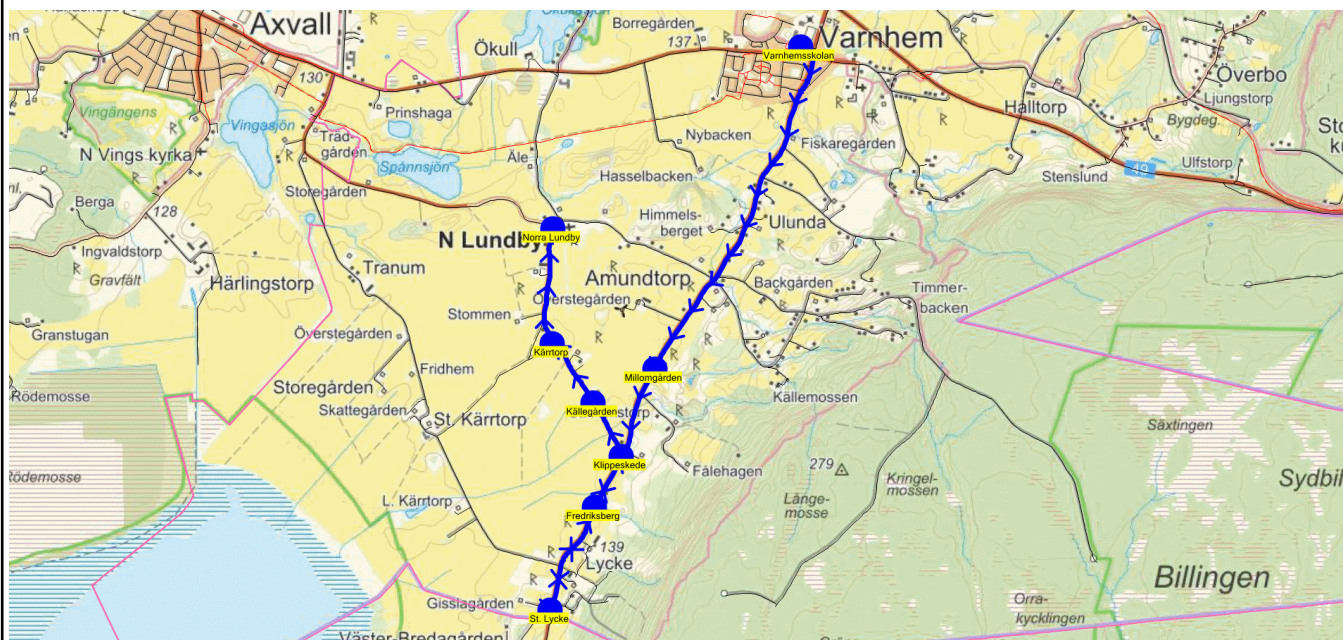

PunktNr	Hållplats	Km-Ack	Tid
324	Varnhemsskolan	0	13.10
310	Nedre Ljungstorp	3.11	13.15
311	Ljungstorp	3.66	13.17
312	Övre Ljungstorp	4.21	13.19
313	Kleven	4.94	13.21
316	Backa	7.4	13.26
262	Klosterroläng	9.24	13.30
500	Öglunda kyrka	12.68	13.36
319	Grangården	14.03	13.39
320	Nolåsen	14.56	13.41
220	Vallegården	19.32	13.49

Turnr	Start kl	Slut kl	Linjesträckning
260	13.10	13.28	BUSS 1 - Varnhemsskolan - Timmerbacken - Millomgården - Fredriksberg - St. Lycke - Källegården - Kärrtorp - Norra Lundby MÅNDAGAR - FREDAGAR

PunktNr	Hållplats	Km-Ack	Tid
324	Varnhemsskolan	0	13.10
38314	Timmerbacken	1.89	13.14
243	Millomgården	2.65	13.16
302	Fredriksberg	3.72	13.19
38316	St. Lycke	4.52	13.21
261	Källegården	6.21	13.24
301	Kärrtorp	6.72	13.26
38320	Norra Lundby	7.55	13.28

Turnr	Start kl	Slut kl	Linjesträckning	
270	14.20	15.00	BUSS 2 - Varnhemsskolan - Nedre Ljungstorp - Ljungstorp - Övre Ljungstorp - Kleven - Rödjan - Backa - Klosterroläng - Orgelgården - Öglunda kyrka - Grangården - Nolåsen - Vallegården MÅNDAGAR, TISDAGAR, ONSDAGAR och TORSDAGAR	
	PunktNr	Hållplats	Km-Ack	Tid
	324	Varnhemsskolan	0	14.20
	310	Nedre Ljungstorp	3.11	14.25
	311	Ljungstorp	3.66	14.27
	312	Övre Ljungstorp	4.21	14.29
	313	Kleven	4.94	14.31
	314	Rödjan	5.77	14.33
	316	Backa	7.4	14.36
	262	Klosterroläng	9.24	14.40
	308	Orgelgården	10.48	14.43
	500	Öglunda kyrka	12.68	14.47
	319	Grangården	14.03	14.50
	320	Nolåsen	14.56	14.52
	220	Vallegården	19.32	15.00