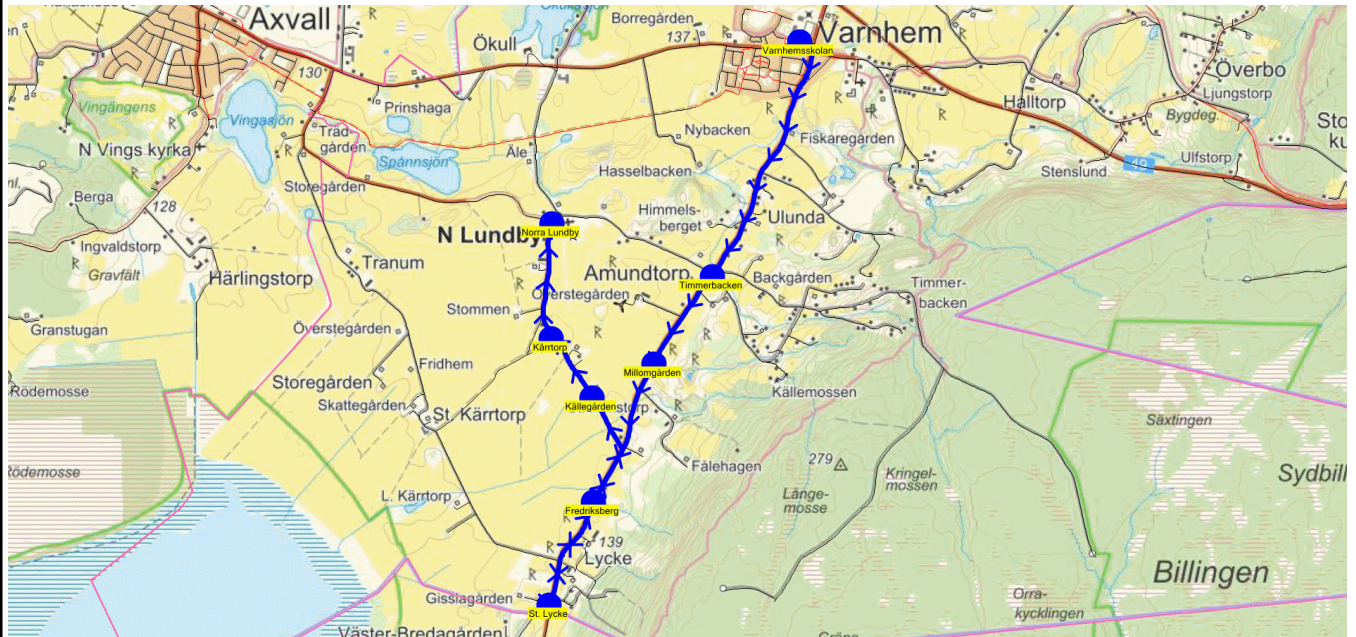

Turnr	Start kl	Slut kl	Linjesträckning
260	13.10	13.28	BUSS 1 - Varnhemsskolan - Timmerbacken - Millomgården - Fredriksberg - St. Lycke - Källegården - Kärrtorp - Norra Lundby MÅNDAGAR - FREDAGAR

PunktNr	Hållplats	Km-Ack	Tid
324	Varnhemsskolan	0	13.10
38314	Timmerbacken	1.89	13.14
243	Millomgården	2.65	13.16
302	Fredriksberg	3.72	13.19
38316	St. Lycke	4.52	13.21
261	Källegården	6.21	13.24
301	Kärrtorp	6.72	13.26
38320	Norra Lundby	7.55	13.28