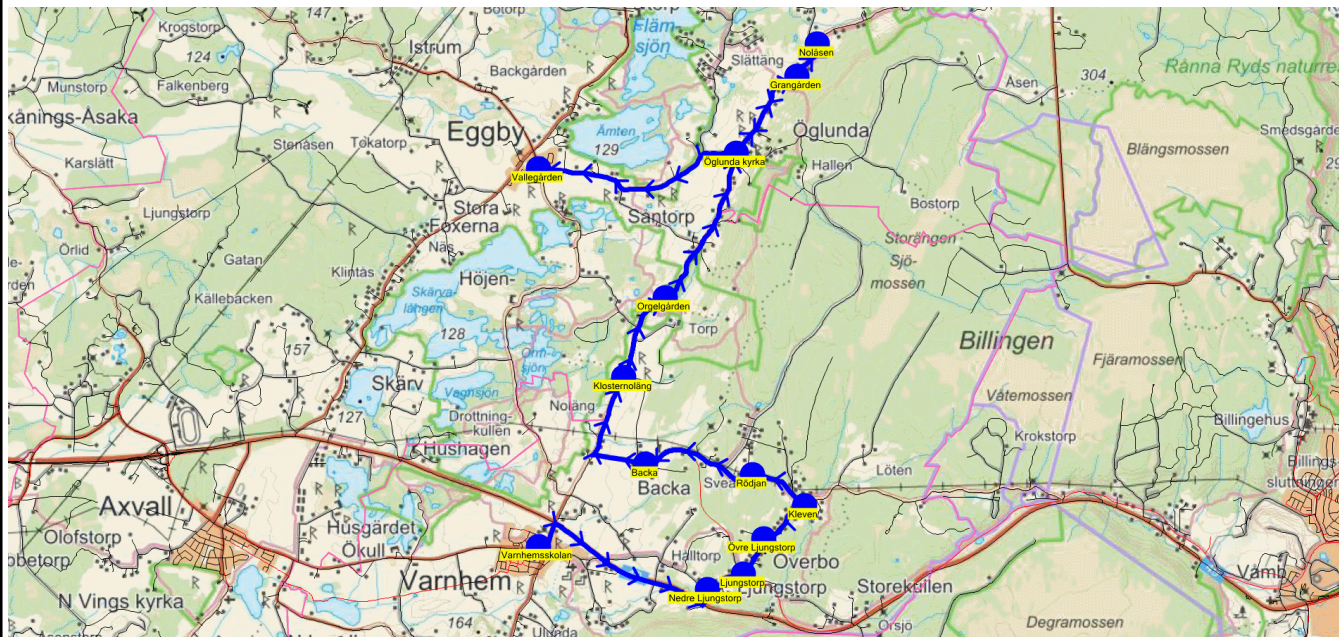

SKJUTS+ för Götene-Skara  
 2023-07-07 11:17:11

 Läsår 23/24  
 Period 96

Turnr	Start kl	Slut kl	Linjesträckning
250	13.10	13.49	BUSS 2 - Varnhemsskolan - Nedre Ljungstorp - Ljungstorp - Övre Ljungstorp - Kleven - Backa - Klosterroläng - Öglunda kyrka - Grangården - Nolåsen - Vallegården MÅNDAGAR - FREDAGAR

PunktNr	Hållplats	Km-Ack	Tid
324	Varnhemsskolan	0	13.10
310	Nedre Ljungstorp	3.11	13.15
311	Ljungstorp	3.66	13.17
312	Övre Ljungstorp	4.21	13.19
313	Kleven	4.94	13.21
316	Backa	7.4	13.26
262	Klosterroläng	9.24	13.30
500	Öglunda kyrka	12.68	13.36
319	Grangården	14.03	13.39
320	Nolåsen	14.56	13.41
220	Vallegården	19.32	13.49

Turnr	Start kl	Slut kl	Linjesträckning	
270	14.20	15.00	BUSS 2 - Varnhemsskolan - Nedre Ljungstorp - Ljungstorp - Övre Ljungstorp - Kleven - Rödjan - Backa - Klosterroläng - Orgelgården - Öglunda kyrka - Grangården - Nolåsen - Vallegården MÅNDAGAR, TISDAGAR, ONSDAGAR och TORSDAGAR	
	PunktNr	Hållplats	Km-Ack	Tid
	324	Varnhemsskolan	0	14.20
	310	Nedre Ljungstorp	3.11	14.25
	311	Ljungstorp	3.66	14.27
	312	Övre Ljungstorp	4.21	14.29
	313	Kleven	4.94	14.31
	314	Rödjan	5.77	14.33
	316	Backa	7.4	14.36
	262	Klosterroläng	9.24	14.40
	308	Orgelgården	10.48	14.43
	500	Öglunda kyrka	12.68	14.47
	319	Grangården	14.03	14.50
	320	Nolåsen	14.56	14.52
	220	Vallegården	19.32	15.00