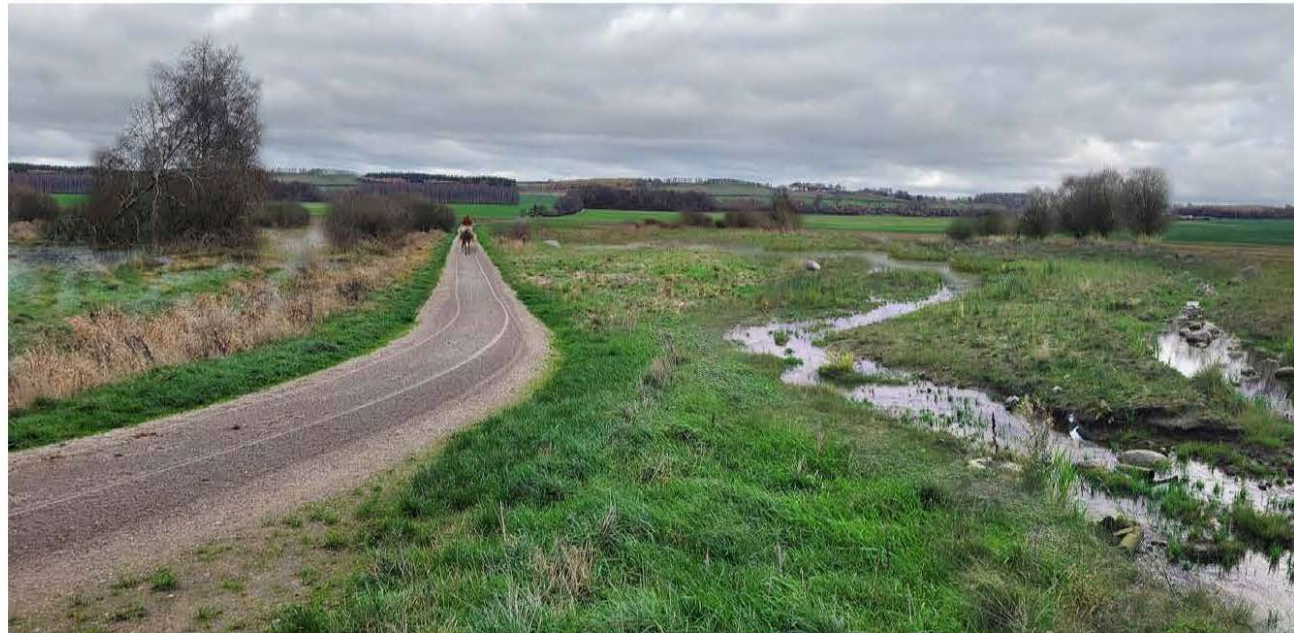

Tegelbruksparken, Ängelholm

Foto Vegtech. Färdig ängsmatta.

Sandplanteringar utmed gata i Malmö och Trollebergstrondellen i Lund

SKAPA BLÅ OASER!

Visualisering,
våtmarksrestaurering.
Ekologigruppen

Dagvattenlösningar, Oslo