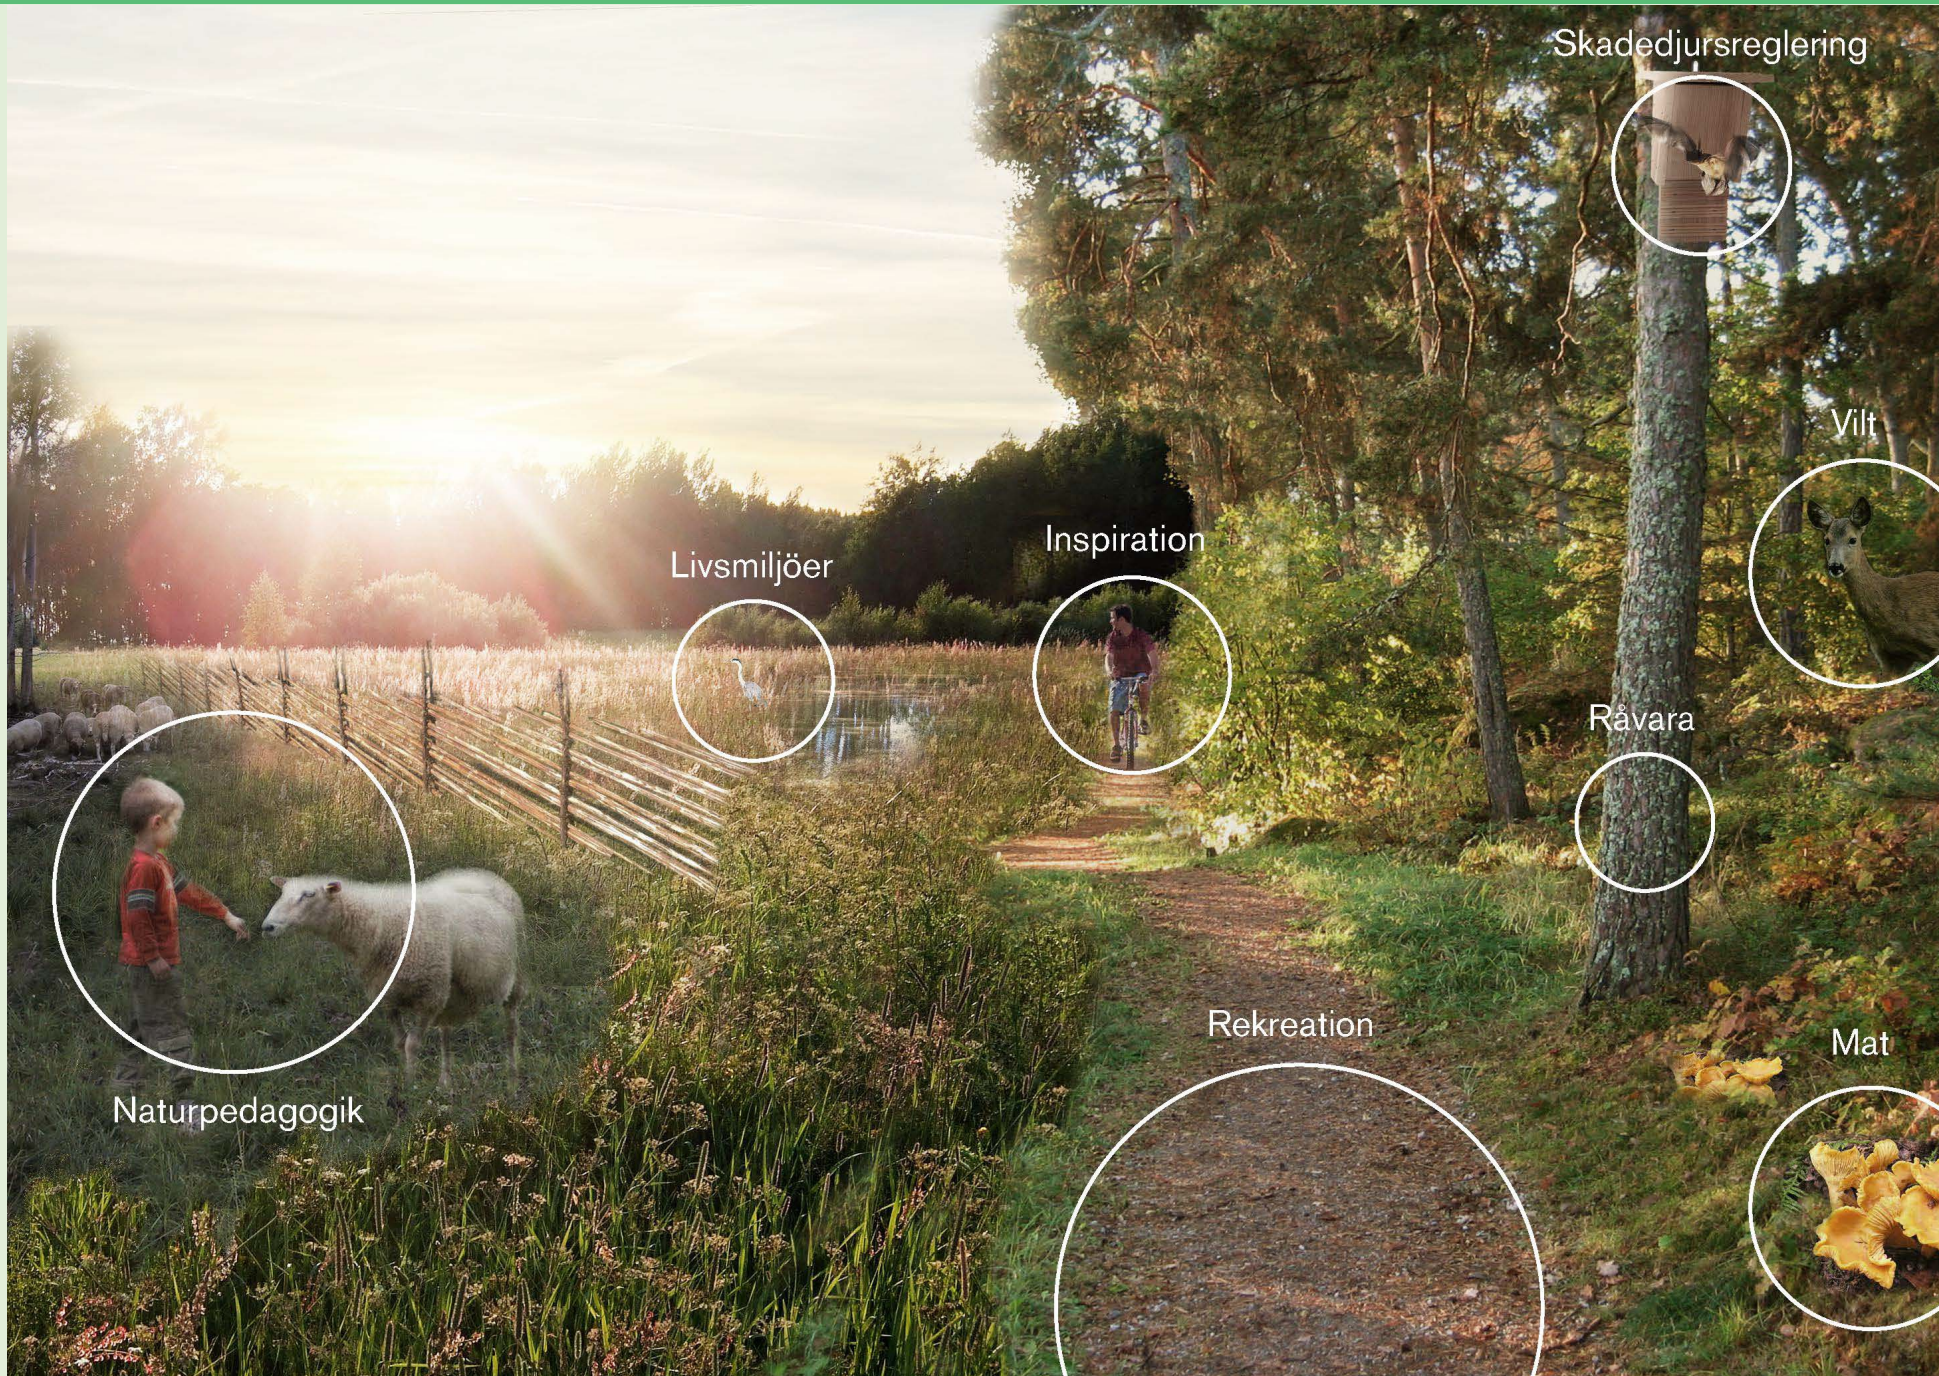

DEL 2: HUR? GRÖNSTRUKTUR

Skadedjursreglering

Vilt

Inspiration

Livsmiljöer

Råvara

Rekreation

Mat

Att skapa en skogsträdgård handlar inte om att börja odla tulpaner inne i skogen. Tvärtom är det ett sätt att låta skogen inspirera en trädgård med fokus på ätbara växter och att skapa en hög biologisk mångfald. Natursidan har intervjuat

DET ALLRA SNABBASTE
OCH BÄSTA ÄR...

SPARA DEN NATUR SOM
REDAN FINNS!

A photograph of two children climbing a large, leafy tree. The child on the left is wearing a striped shirt and blue overalls, while the child on the right is wearing a floral tank top and dark shorts. A white circular graphic with a drop shadow is centered over the image, containing the text 'BEHÅLL TRÄDEN!' in green, uppercase letters.

eller besök **Svealundsparken med fler ätbara parker i Örebro**

<https://www.natursidan.se/nyheter/skogstradgard-for-din-och-den-biologiska-mangfaldens-skull/>

<https://lund.se/uppleva-och-gora/natur-lekplatser-och-parker/odlingslotter/skogstradgard-och-parkodling>