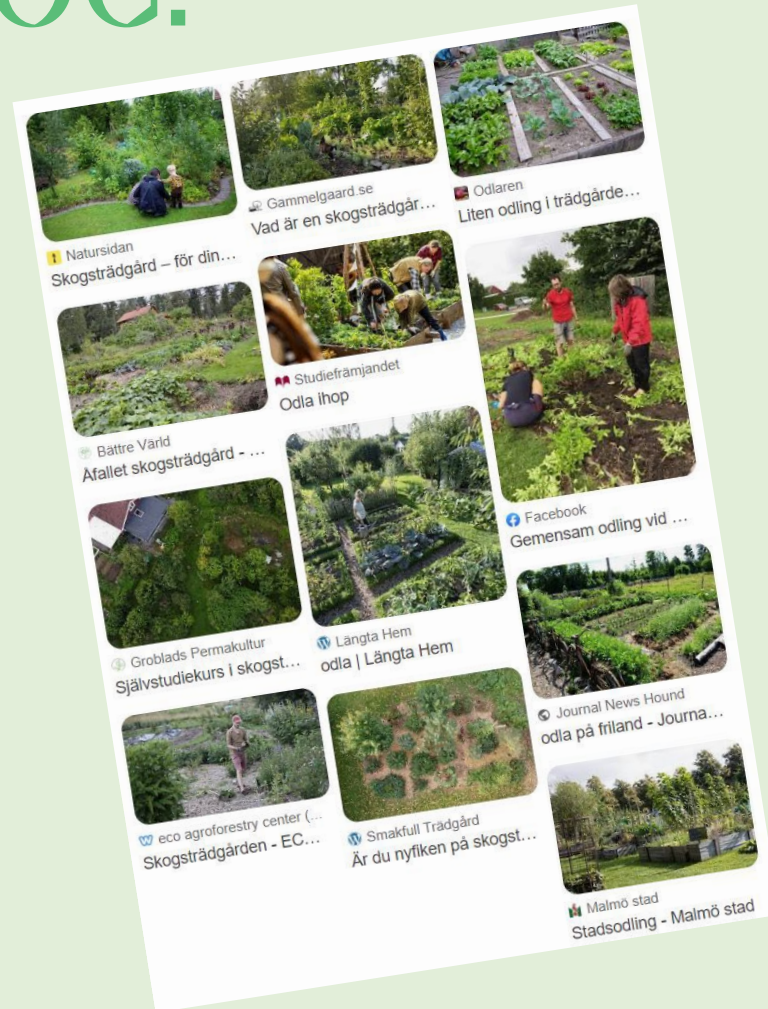

Tegelbruksparken, Ängelholm

Foto Vegtech. Färdig ängsmatta.

Sandplanteringar utmed gata i Malmö och Trollebergstrondellen i Lund

SKAPA BLÅ OASER!

Visualisering,
våtmarksrestaurering.
Ekologigruppen

Dagvattenlösningar, Oslo

Vallastaden, Linköping (tv)

Dagvattenparken och Hyllievångsparken, Malmö (th)

SKAPA
UPPLEVELSER!

Kroneskogen, Ängelholm

RÖRELSE- GLÄDJE

SKAPA IDENTITET

ODLING SOM SOCIALT NAV

ODLING SOM SOCIALT NAV

- **Gemenskap**
- **Naturpedagogik**
- **Folkhälsa**
- **Härodlat**
- **Biologisk mångfald**

MATSKOG!

BIOLOGISK MÅNGFALD

Skogsträdgård - för din och den biologiska mångfaldens skull

Här har delar av gräsmattan omvandlats till skogsträdgård, med växter som äpple, havtorn, bärhäggmispel och hassel. Foto: Philipp Weiss

Att skapa en skogsträdgård handlar inte om att börja odla tulpaner inne i skogen. Tvärtom är det ett sätt att låta skogen inspirera en trädgård med fokus på ätbara växter och att skapa en hög biologisk mångfald. Natursidan har intervjuat